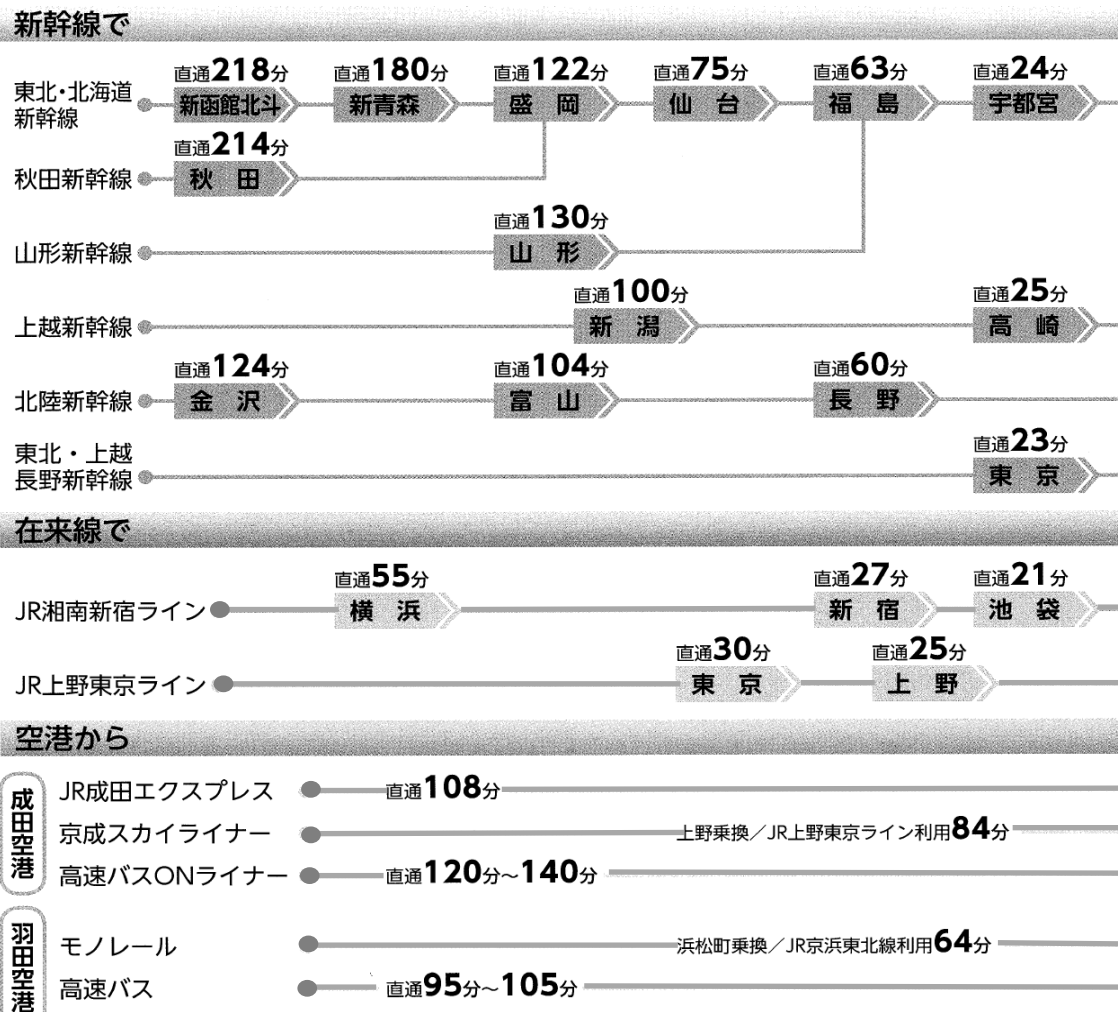

会場周辺図

第61回 年次大会 講演・展示会場 : 「ソニックシティホール・ソニックシティビル」
 第61回 年次大会 懇親会場 : 「パレスホテル大宮」

・最寄駅: JR大宮駅

・大宮駅西口から徒歩3分 歩行者デッキにて直結

交通アクセス

大宮駅

◇首都高速道路をご利用の場合: 埼玉大宮線[新都心西IC]より1km