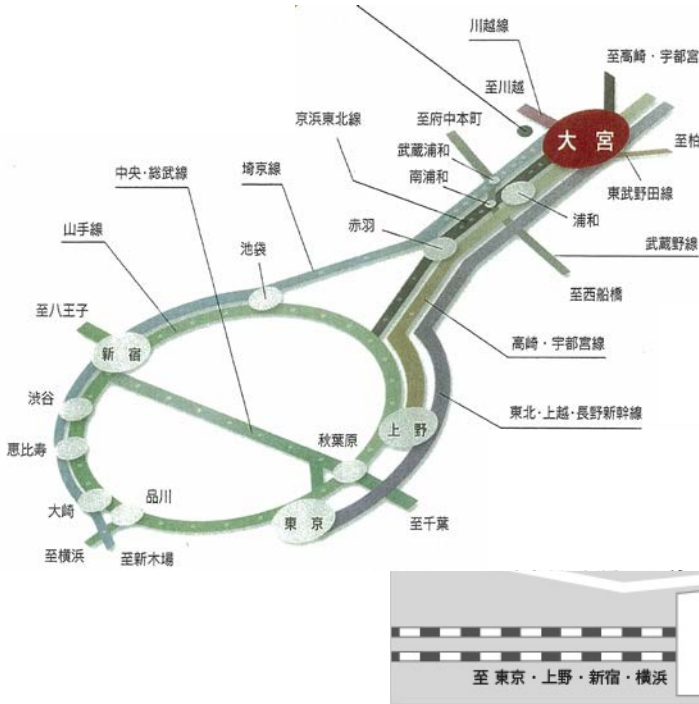

会場周辺図

第61回 年次大会 講演・展示会場 : 「ソニックシティホール・ソニックシティビル」
 第61回 年次大会 懇親会場 : 「パレスホテル大宮」

・最寄駅: JR大宮駅

・大宮駅西口から徒歩3分 歩行者デッキにて直結

交通アクセス

大宮駅

◇首都高速道路をご利用の場合: 埼玉大宮線[新都心西IC]より1km