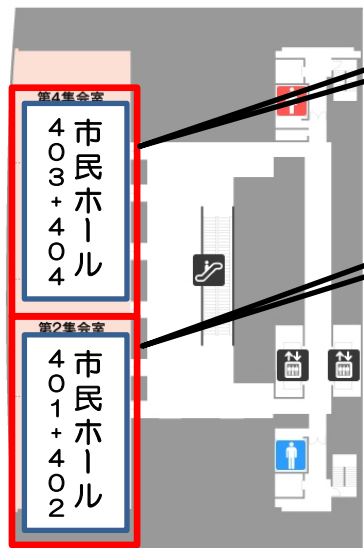

ソニックシティ：第61回 年次大会 会場案内図

D会場

C会場

③市民ホール
(ソニックシティ ビル 4F)

A会場：大ホール1F
開会式・表彰式・特別講演・閉会式

ソニックシティ全体配置

B展示会場

A展示会場

大会受付・展示場入口

◎大会受付場所
展示会場内(ソニックシティビル B1F)

④展示場 (ソニックシティ ビル B1F)

①大ホール
(ソニックシティ ホール1F)

南入口

②小ホール
(ソニックシティ ホール2F)