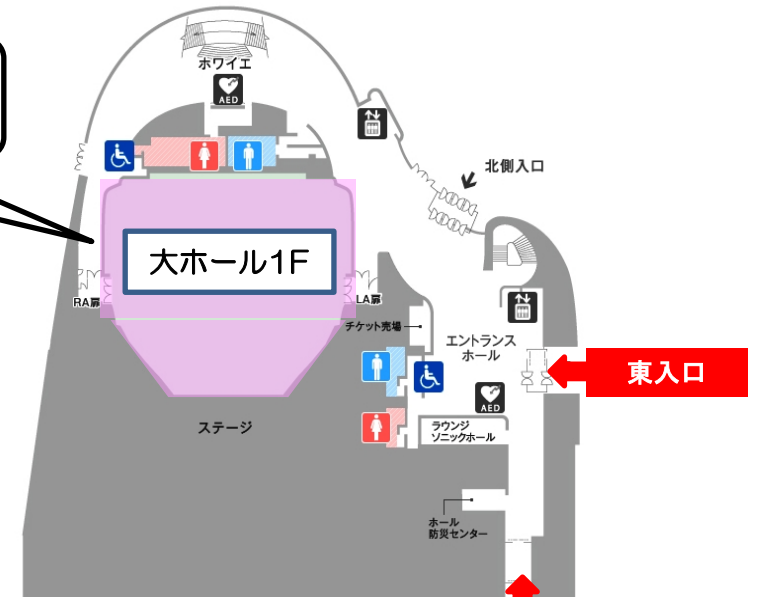

ソニックシティ：第61回 年次大会 会場案内図

D会場

C会場

③市民ホール
(ソニックシティ ビル 4F)

A会場：大ホール1F
開会式・表彰式・特別講演・閉会式

ソニックシティ全体配置

B展示会場

A展示会場

大会受付・展示場入口

◎大会受付場所
展示会場内(ソニックシティビル B1F)

④展示場 (ソニックシティ ビル B1F)

①大ホール
(ソニックシティ ホール1F)

南入口

②小ホール
(ソニックシティ ホール2F)