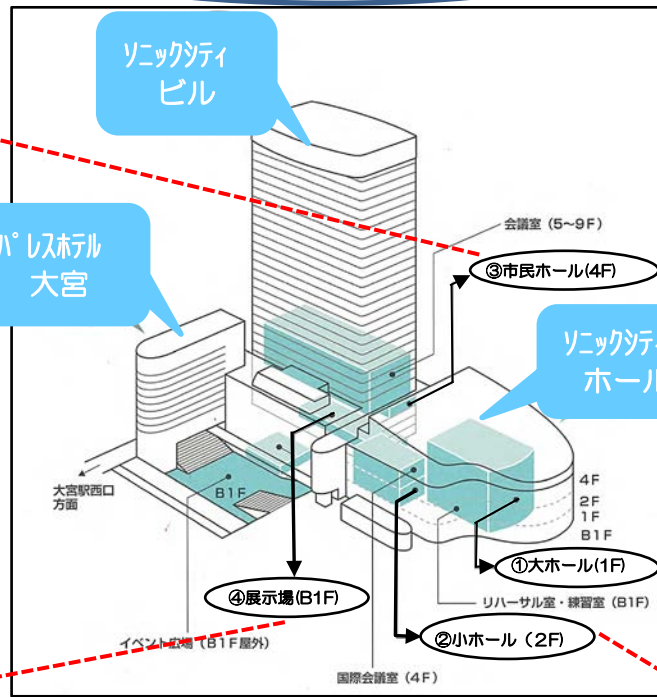

ソニックシティ：第61回 年次大会 会場案内図

D会場

C会場

③市民ホール
(ソニックシティ ビル 4F)

A会場：大ホール1F
開会式・表彰式・特別講演・閉会式

ソニックシティ全体配置

B展示会場

A展示会場

大会受付・展示場入口

◎大会受付場所
展示会場内(ソニックシティビル B1F)

④展示場 (ソニックシティ ビル B1F)

①大ホール
(ソニックシティ ホール1F)

南入口

②小ホール
(ソニックシティ ホール2F)