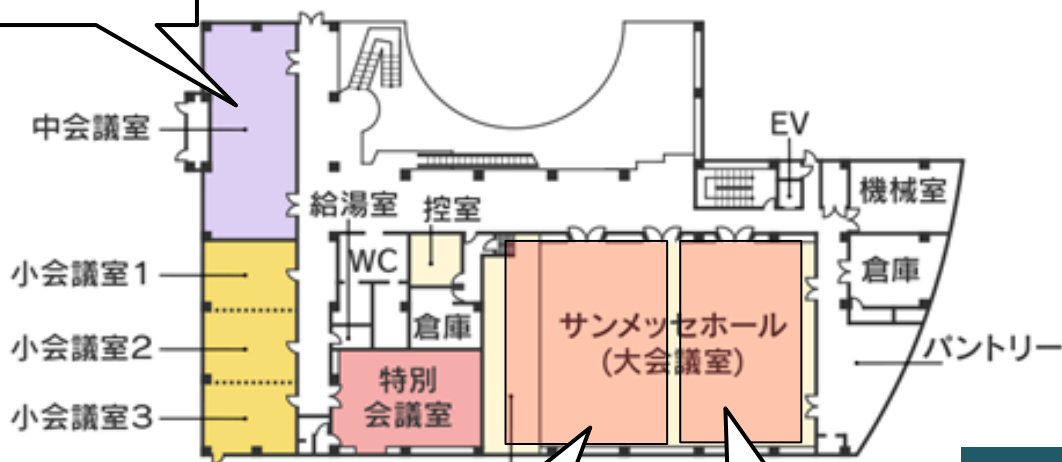

サンメッセ香川：第59回 年次大会 会場案内図

A会場：小展示場

開会式・表彰式・特別講演・閉会式
アトラクション・工場見学説明

1 階

**D会場
中会議室**

2 階

**B会場
サンメッセホールA**

**C会場
サンメッセホールB**

会場周辺図

第59回 年次大会 講演・展示会場 : 「サンメッセ香川」
 第59回 年次大会 懇親会場 : 「JRホテルクレメント高松」

アクセス方法

◇JR 高松駅をご利用の場合

JR 高松 駅	…車で25分(約9km)……	サンメッセ香川
	…定期路線バスで約30分……	サンメッセ香川
	…ことぞん太田駅まで約14分……	路線バスで約13分……サンメッセ香川

◇高松自動車道ご利用の場合

高松中央インターチェンジ	……車で約2分……	サンメッセ香川
--------------	-----------	---------