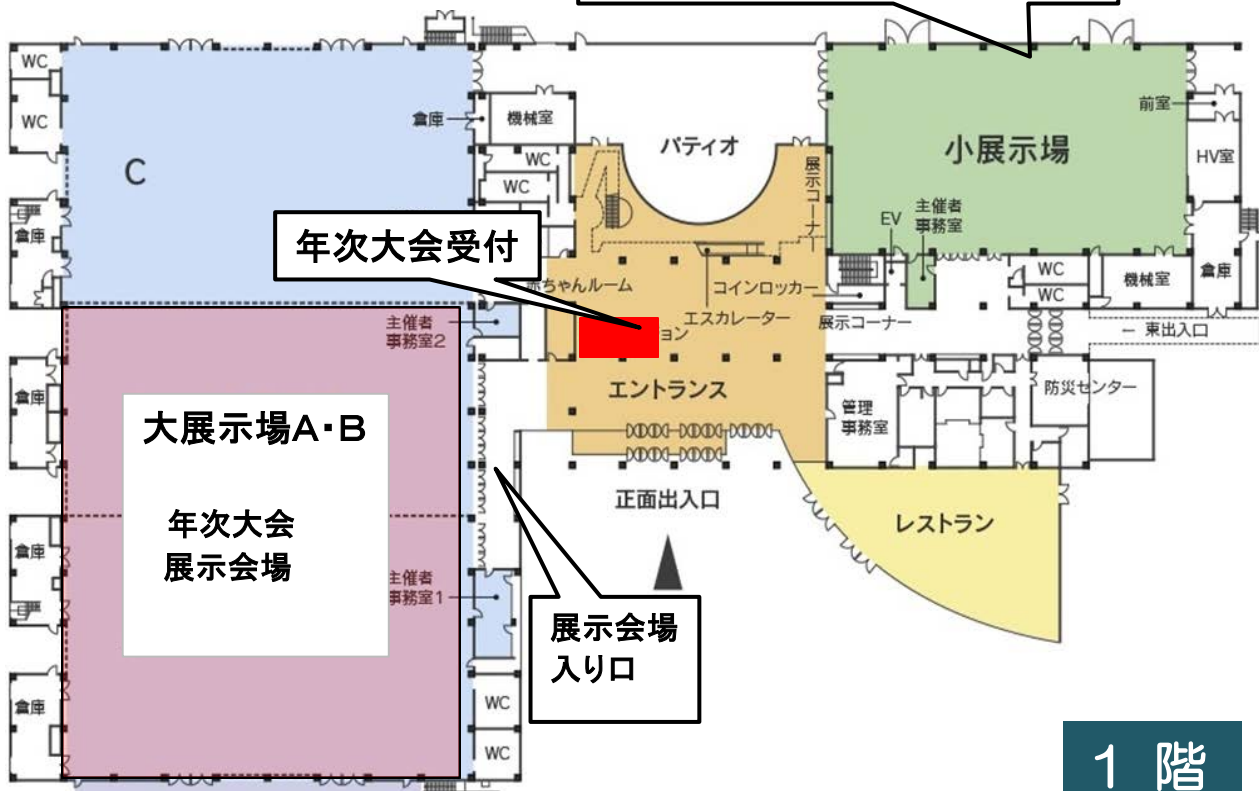

サンメッセ香川：第59回 年次大会 会場案内図

A会場：小展示場

開会式・表彰式・特別講演・閉会式
アトラクション・工場見学説明

1 階

**D会場
中会議室**

2 階

**B会場
サンメッセホールA**

**C会場
サンメッセホールB**

会場周辺図

第59回 年次大会 講演・展示会場 : 「サンメッセ香川」
 第59回 年次大会 懇親会場 : 「JRホテルクレメント高松」

アクセス方法

◇JR 高松駅をご利用の場合

JR 高松 駅	…車で25分(約9km)……	サンメッセ香川
	…定期路線バスで約30分……	サンメッセ香川
	…ことぞん太田駅まで約14分……	路線バスで約13分……サンメッセ香川

◇高松自動車道ご利用の場合

高松中央インターチェンジ	……車で約2分……	サンメッセ香川
--------------	-----------	---------